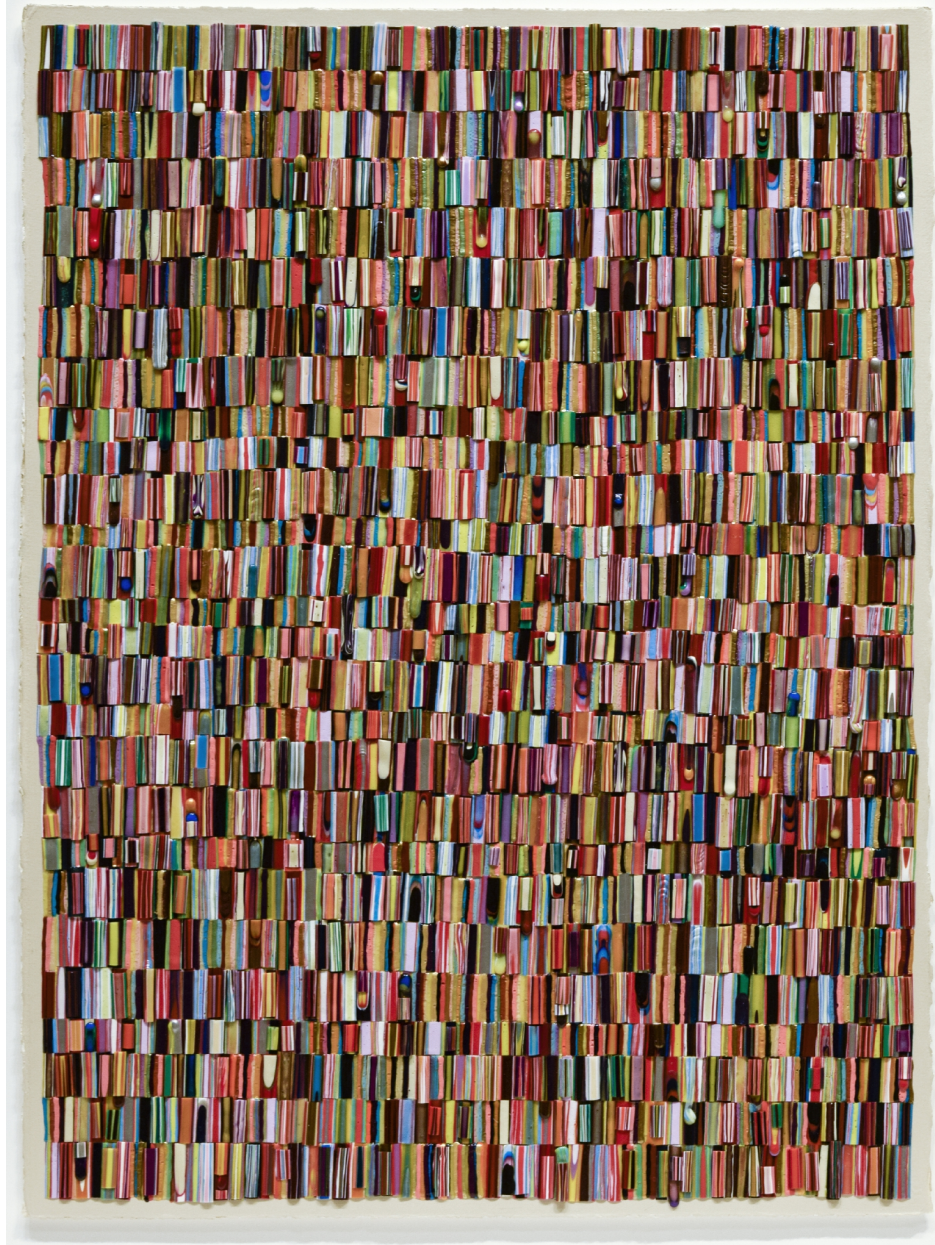

# ROBISCHON

OMAR CHACÓN, *ITIQULLA O1M1*  
acrylic on paper, 30 x 22 1/2 in.  
OCH003