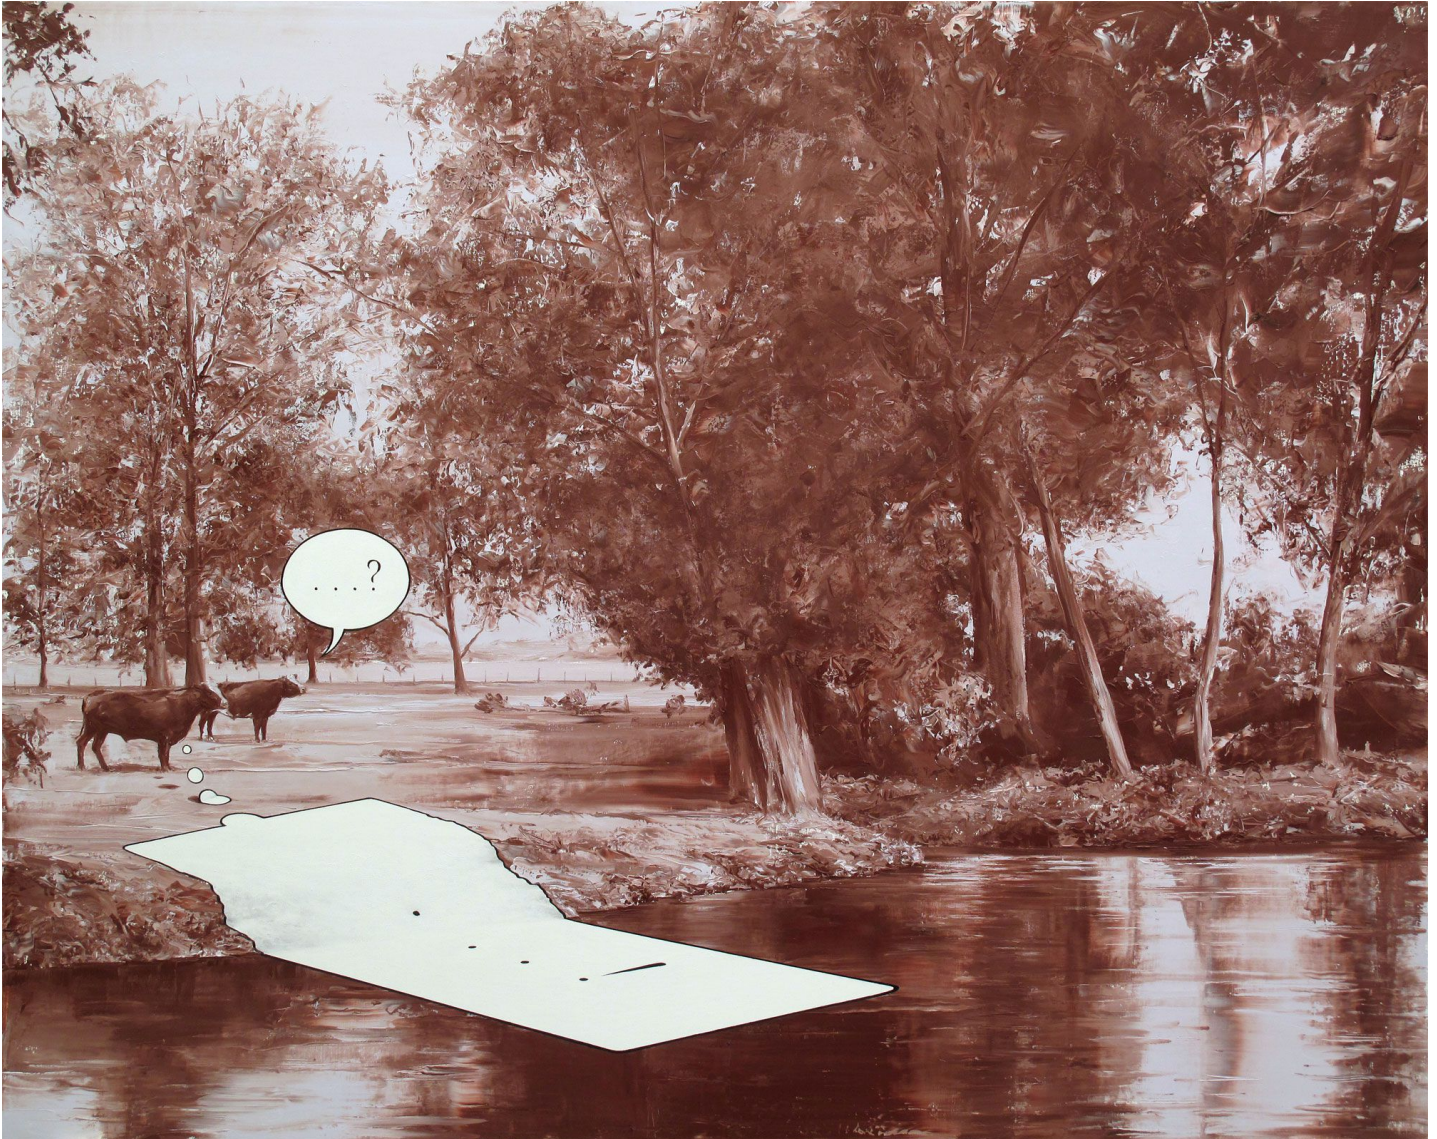

ROBISCHON

PACO POMÉT, *PASTORAL*
oil on canvas, 63 x 78 5/8 in. (160 x 200 cm)
PPO003