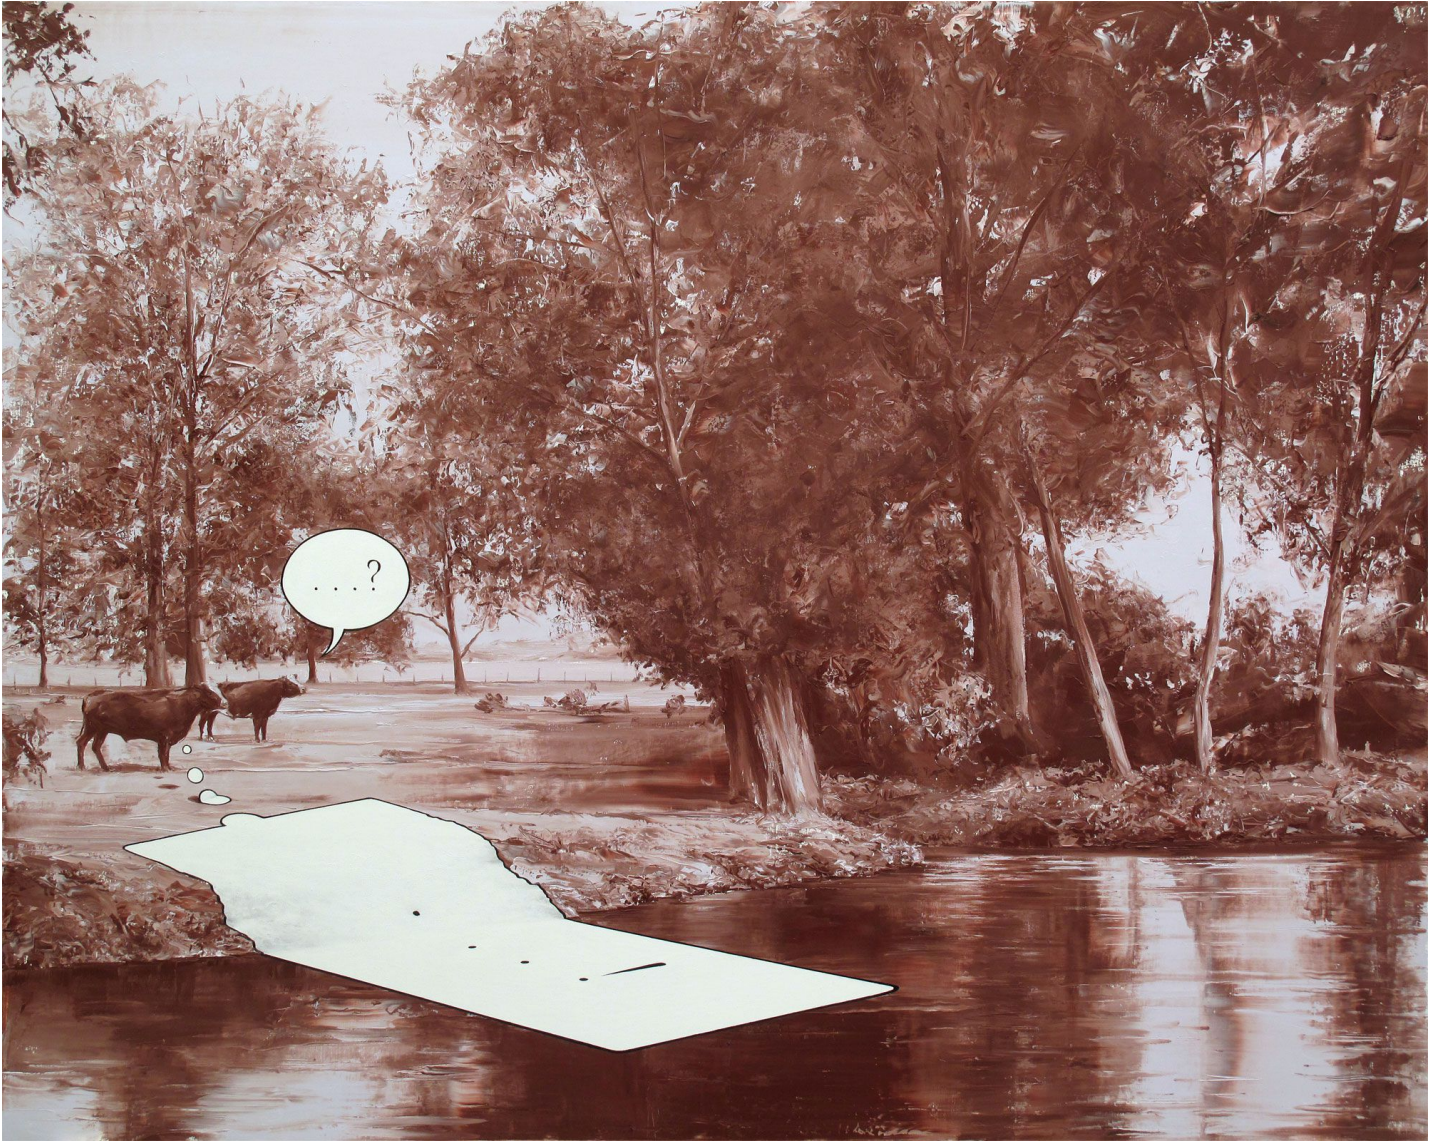

# ROBISCHON

PACO POMÉT, *PASTORAL*  
oil on canvas, 63 x 78 5/8 in. (160 x 200 cm)  
PPO003