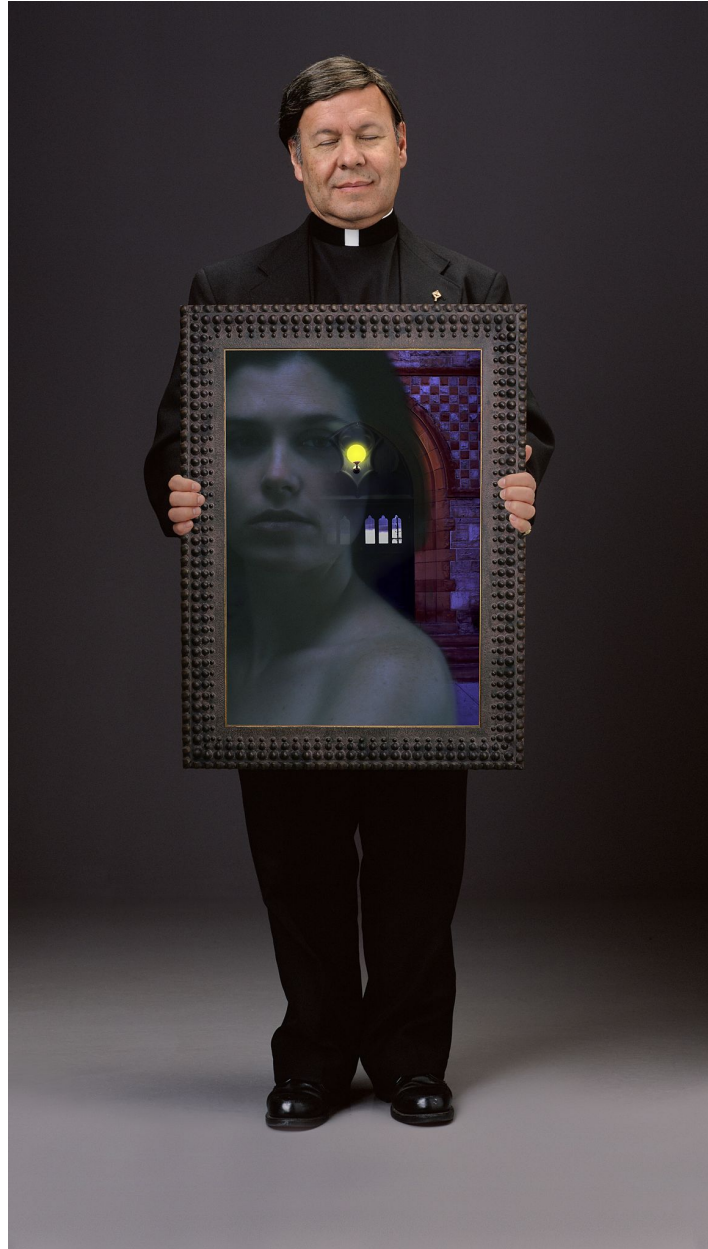

ROBISCHON

ERIC SCHWARTZ, *FAITH I 3/24*
archival inkjet print, 72 x 48 in. (182.9 x 121.9
cm)
ESCH001