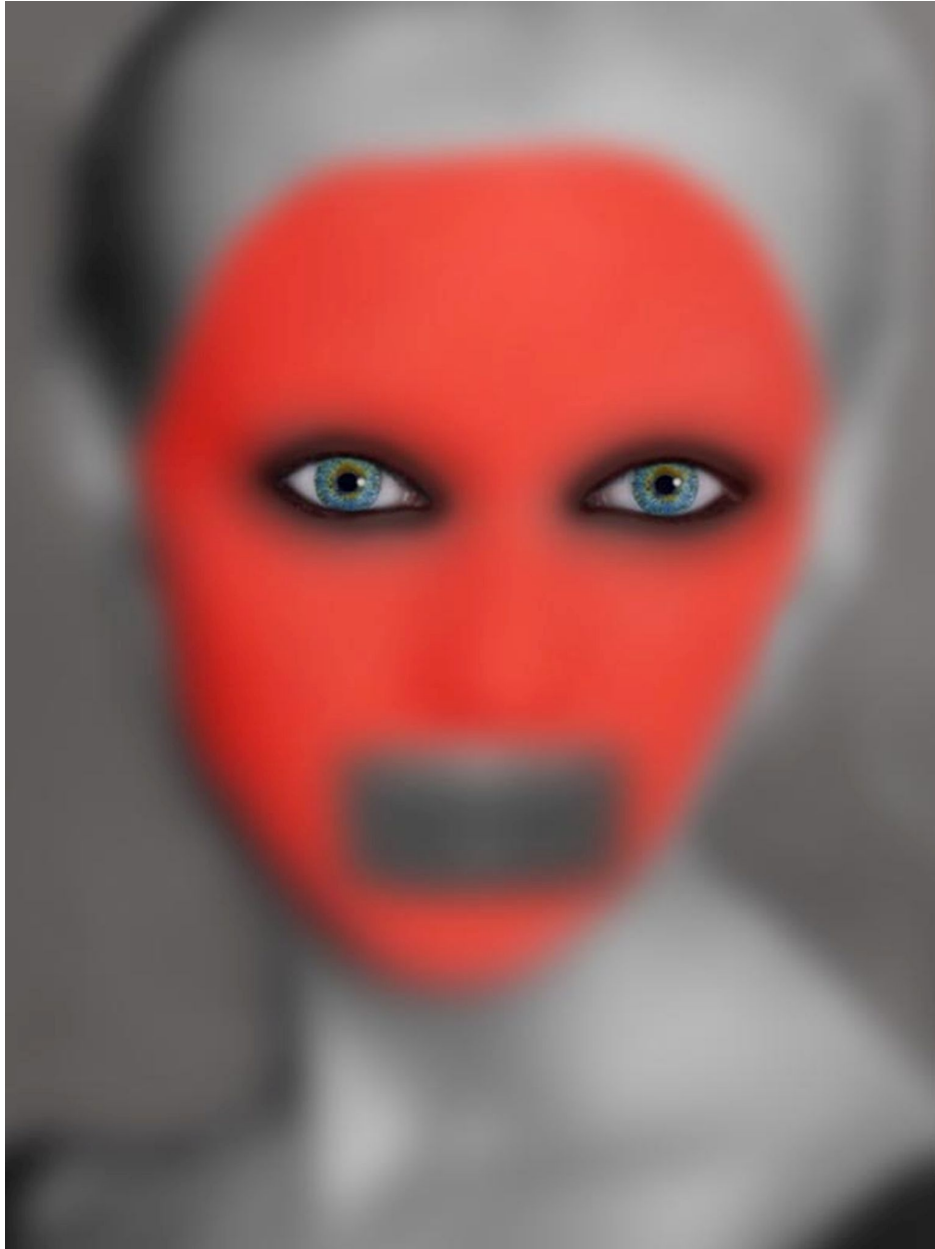

ROBISCHON

HALIM AL KARIM, *HIDDEN LOVE 2 (medium) 3/5*
Lambda print, 57 1/8 x 43 1/4 in. (145 x 110 cm)
HAK139