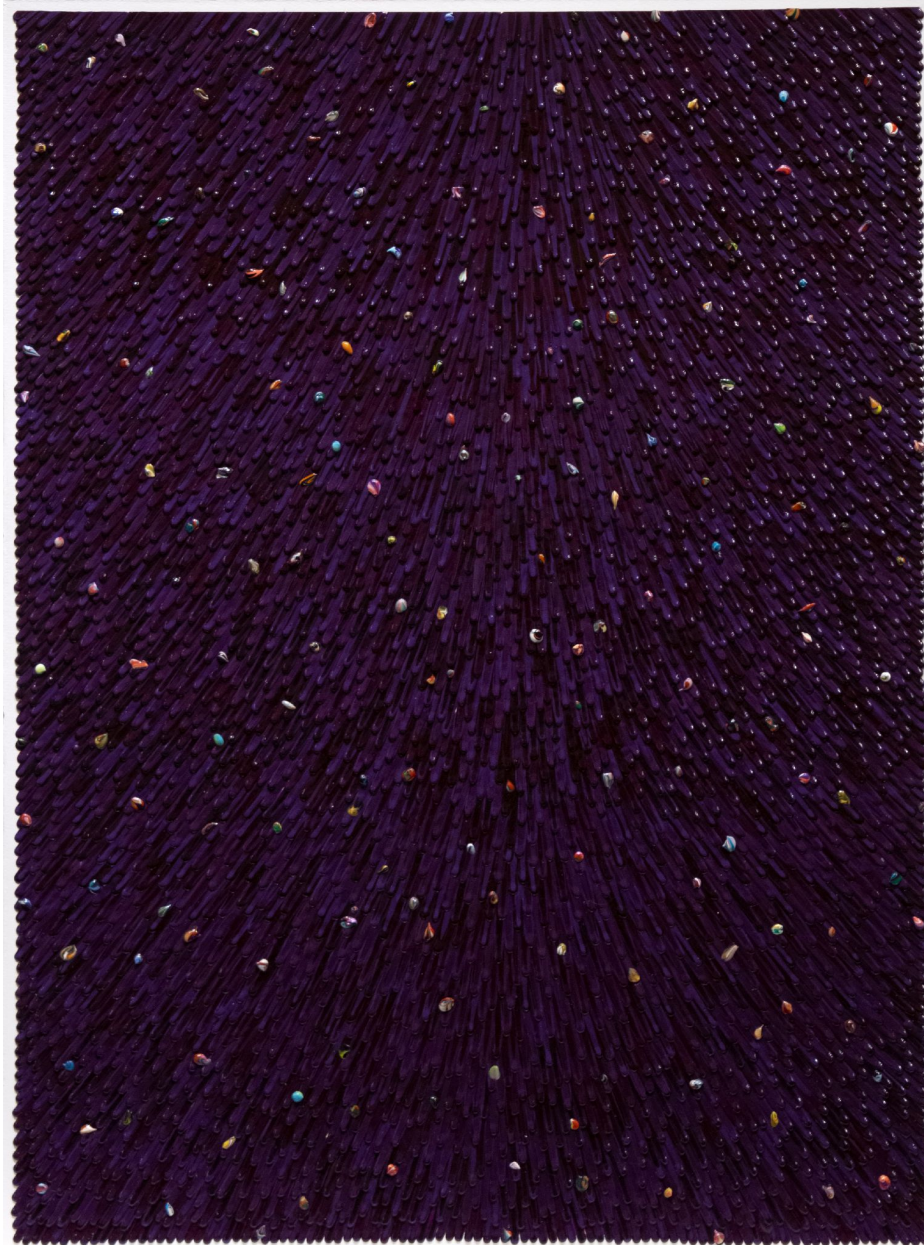

ROBISCHON

OMAR CHACON, *ENSAYO DE GALACTIC MESSALINA I*
acrylic on paper, 30 x 22 1/2 in.
OCH025