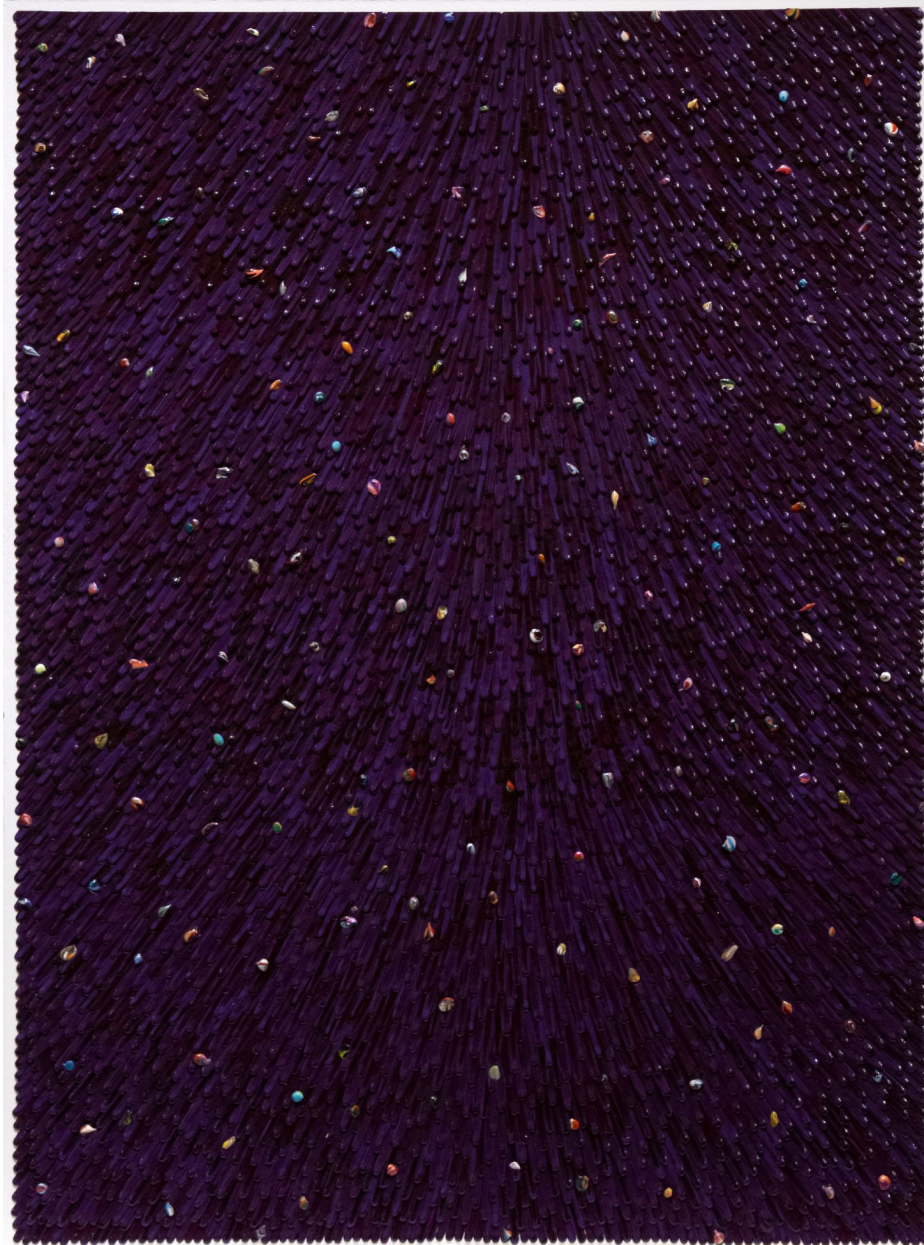

# ROBISCHON

OMAR CHACÓN, *ENSAYO DE GALACTIC MESSALINA I*  
acrylic on paper, 30 x 22 1/2 in.  
OCH025