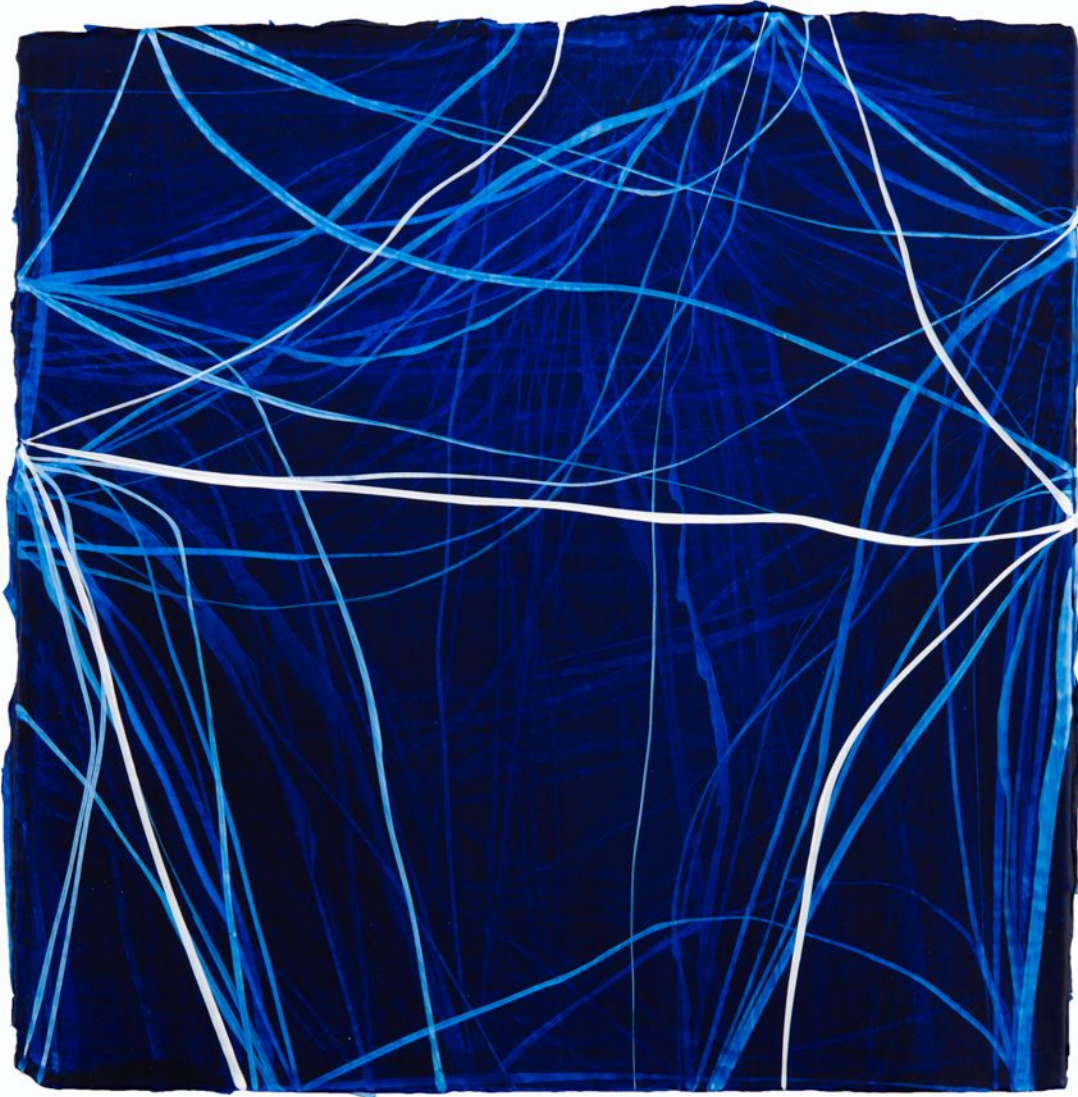

ROBISCHON

ERIN WIERSMA, *EXAMEN*, 2/14/2016
acrylic on paper, 12 x 12 in. (30.5 x 30.5 cm)
WIE022